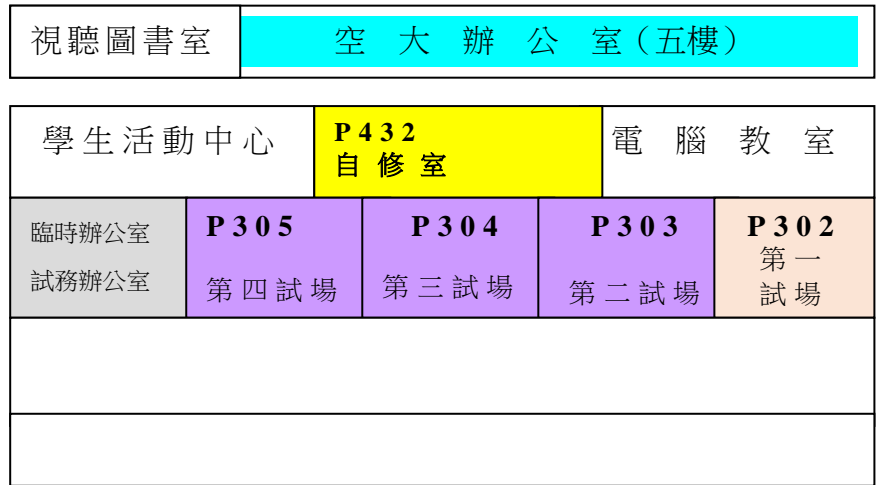

# 空大嘉義中心 107 上面授教室及期中、末考試教室平面圖

家樂福賣場

運動場

樂育堂

走廊  
玄關

嘉大圖書館

1F

往火車站

林森東路151號

往竹崎

新生路

嘉義地方法院