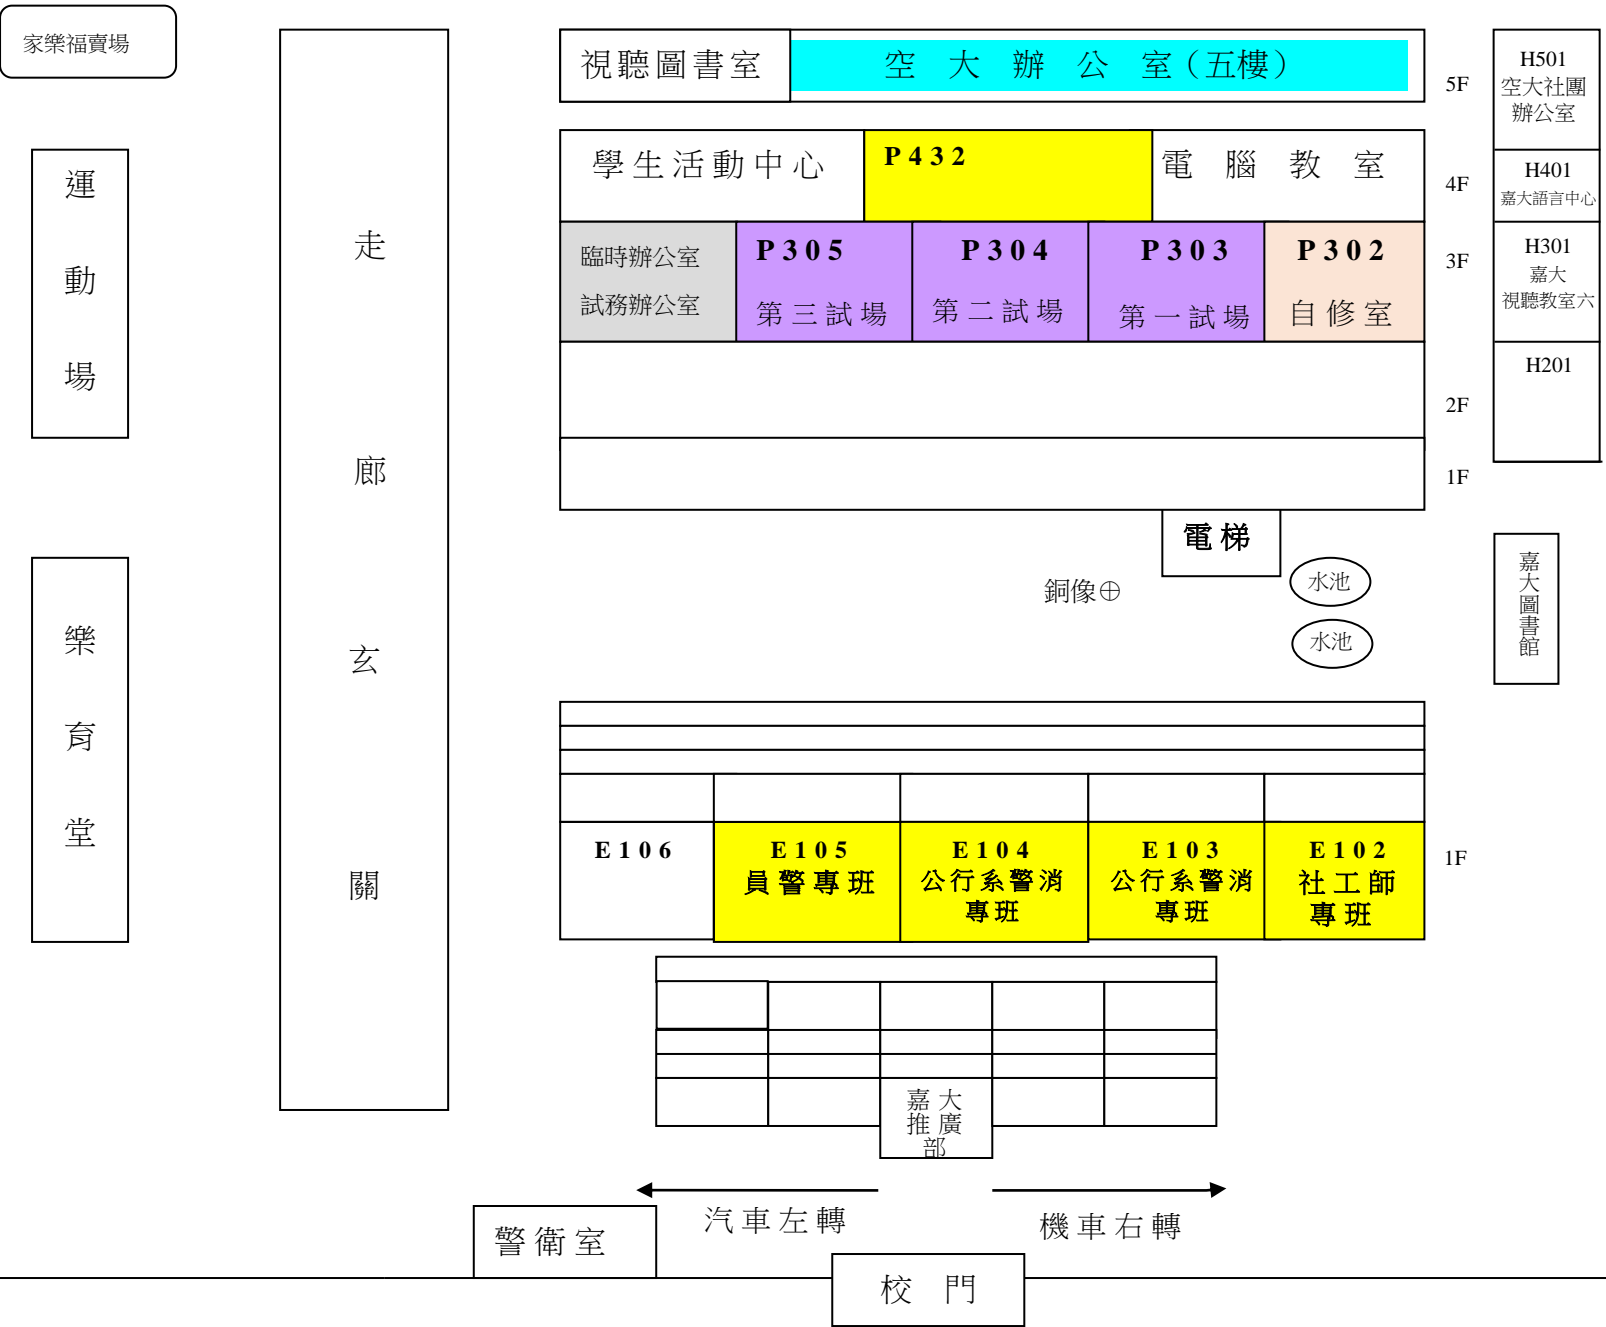

空大嘉義中心 107 上面授教室及期中、末考試教室平面圖

家樂福賣場

運動場

樂育堂

走廊
玄關

視聽圖書室 空大辦公室(五樓)

5F 空大社團辦公室
4F 嘉大語言中心
3F 嘉大視聽教室六
2F
1F

學生活動中心 P 4 3 2 電腦教室

臨時辦公室 P 3 0 5 P 3 0 4 P 3 0 3 P 3 0 2
試務辦公室 第三試場 第二試場 第一試場 自修室

電梯
水池
水池

嘉大圖書館

E 1 0 6 E 1 0 5 員警專班 E 1 0 4 公行系警消專班 E 1 0 3 公行系警消專班 E 1 0 2 社工師專班

嘉大推廣部

警衛室 汽車左轉 機車右轉 校門

新生路

維新路

往火車站

林森東路151號

往竹仔腳

嘉義地方法院